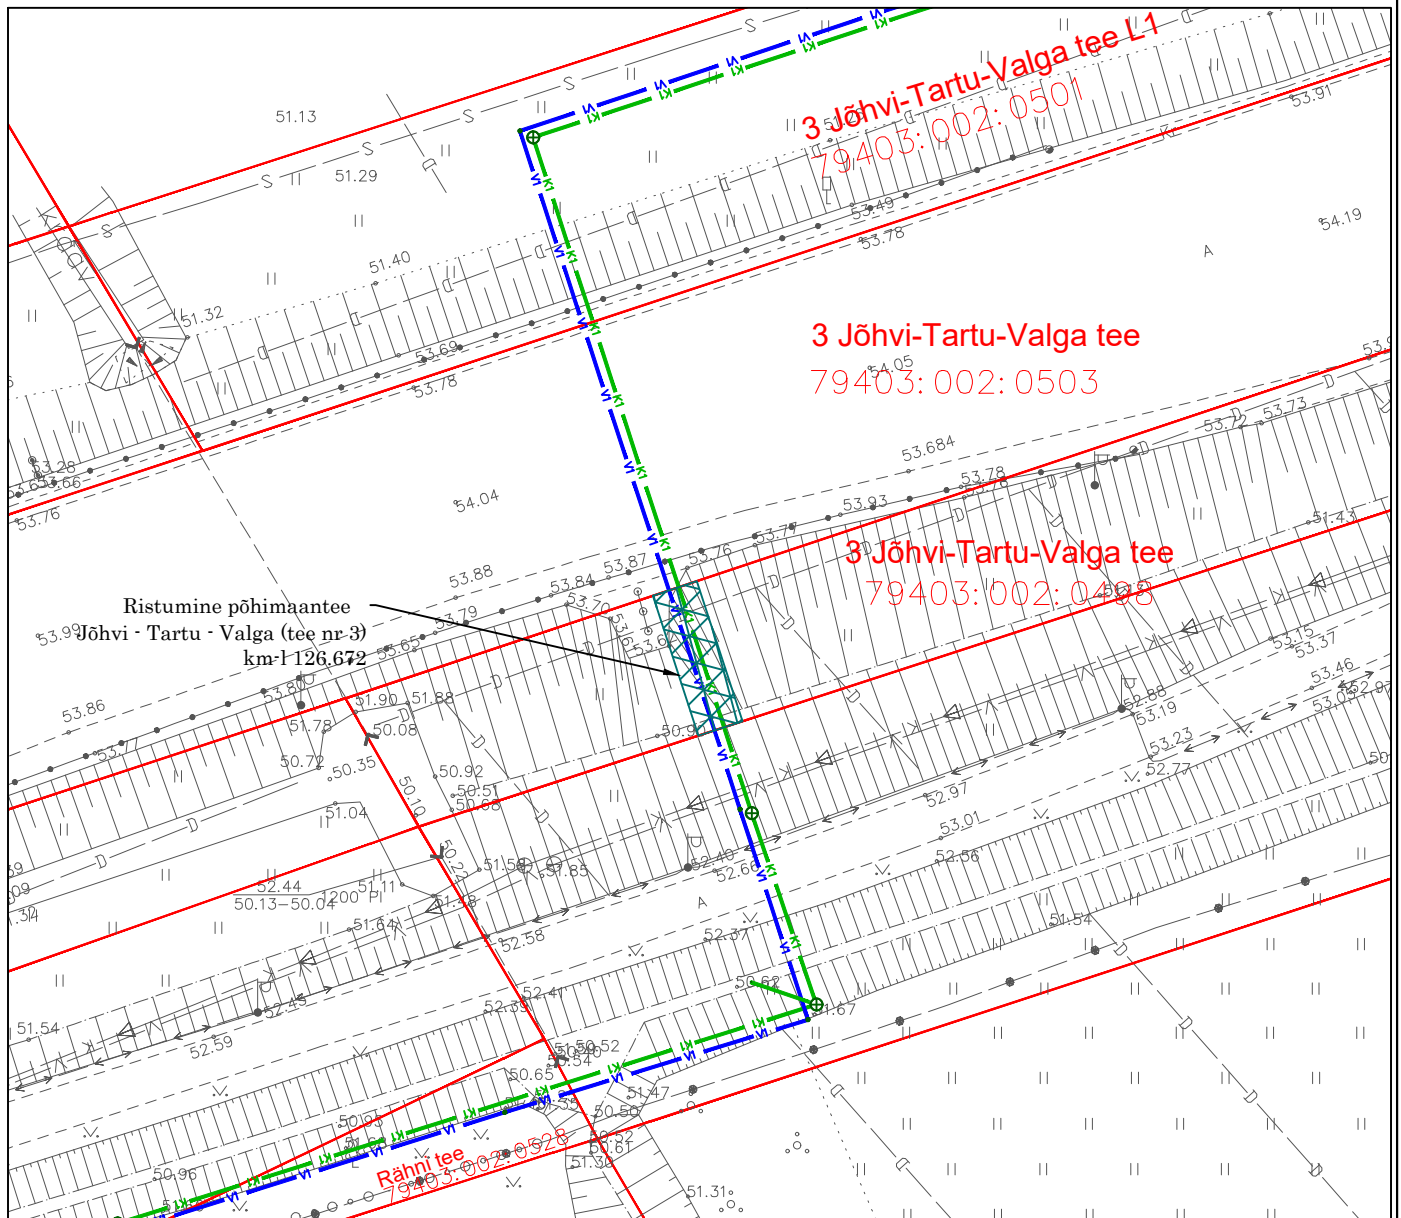

Isikliku kasutusõigusega koormamise plaan

Mõõtkava 1:500

Address: Tartu maakond, Tartu vald, Vahi alevik, 3 Jõhvi-Tartu-Valga tee

Katastritunnus: 79403:002:0498

- Isikliku kasutusõiguse seadmise ala torustike ristumisel maantee kinnistuga, pindalaga 29,8 m²

— - Katastriüksuse piir

— V1 — - projekteeritav veetorustik, kasutusõigusega alal 9,7 m

— K1 — - projekteeritav kanalisatsioonitoru, kasutusõigusega alal 9,7 m